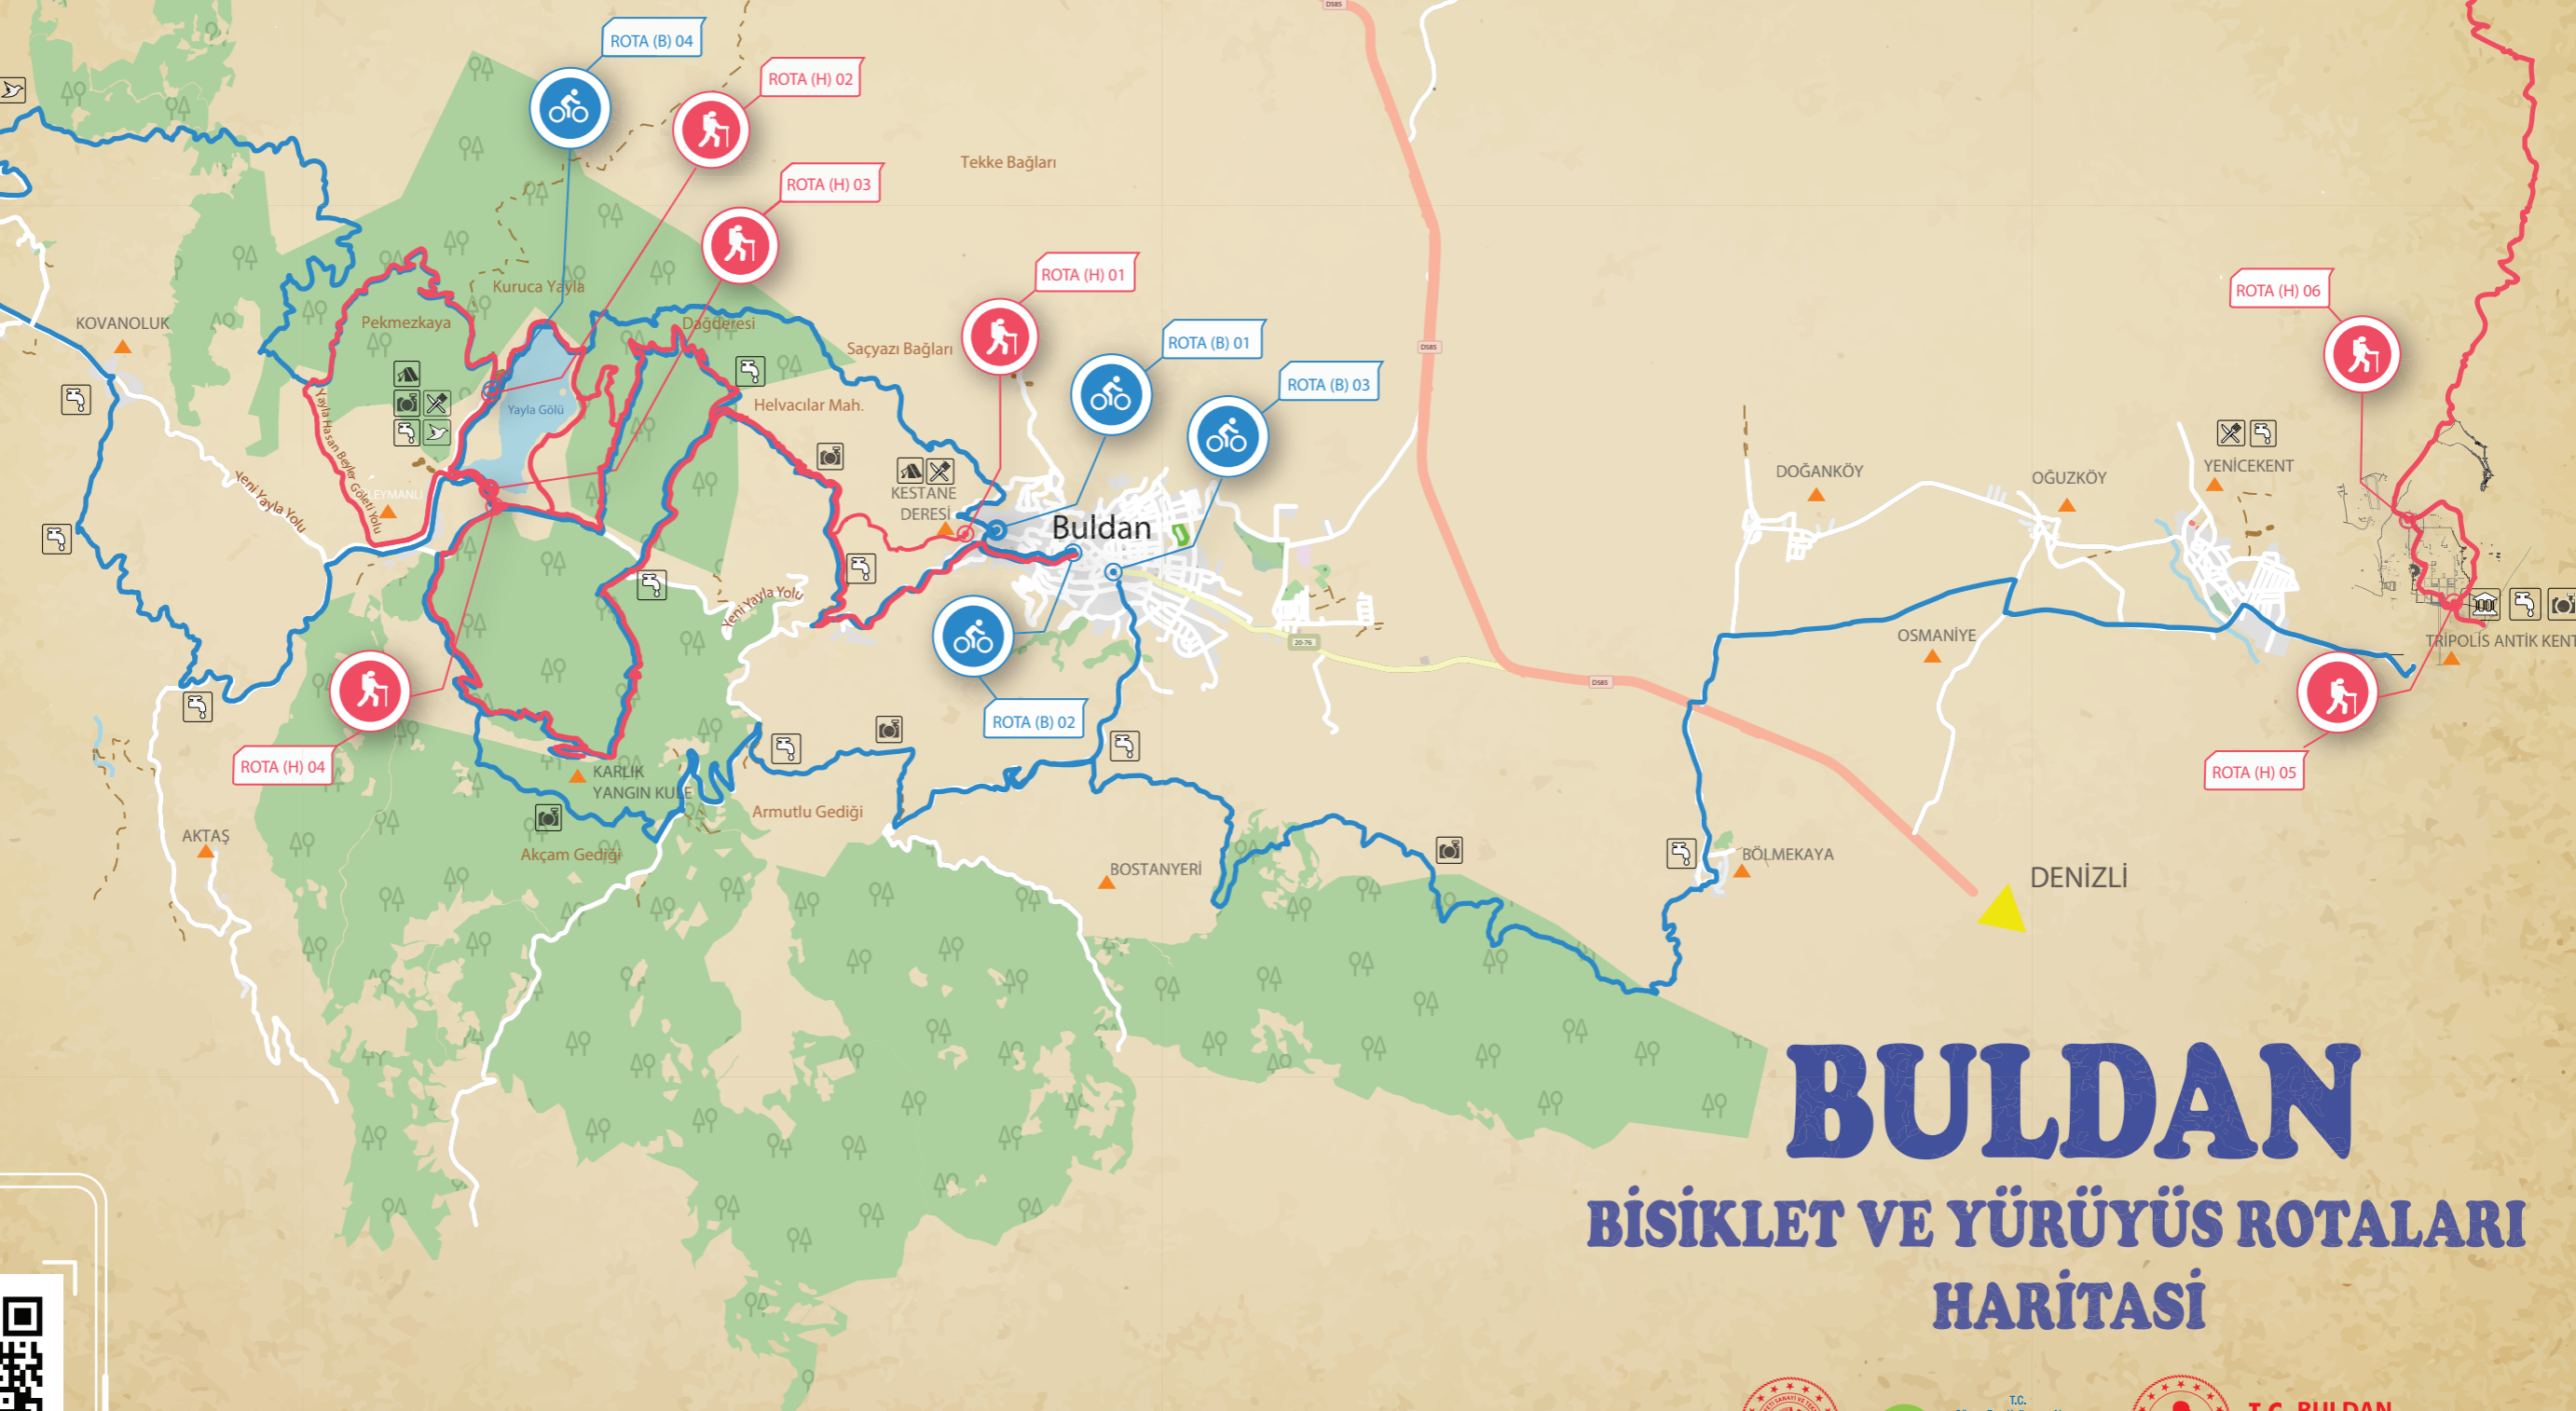

- | | | | | | |
|--|---------------------|--|------------|--|-------------|
| | YÜRÜYÜŞ PARKURLARI | | RESTAURANT | | PANORAMA |
| | BİSİKLET PARKURLARI | | ORNİTOLOJİ | | MÜZE |
| | YERLEŞİM YERLERİ | | ÇEŞME | | ÇADIR ALANI |

BULDAN

BİSİKLET VE YÜRÜYÜŞ ROTALARI

HARİTASI

T.C. BULDAN
KAYMAKLIĞI

Rotaların Gps verilerine ulaşmak için taratınız!
www.buldan.gov.tr/ilcemiz

HARITA ÖLÇEĞİ 1:75.000
0 1 2 4 6 8 Kilometers

Güney Ege Kalkınma Ajansı'nın desteklediği "Buldan Trekking, Spor, Eğlence Ve Dinlenme Faaliyet Alanları Tespiti Danışmanlık Desteği" kapsamında ilçe sınırları içinde Doğa Yürüyüş ve Dağ Bisikleti Rotalarının tespiti ve alternatif turizme, eko turizme kazandırmak için hazırlanmıştır. İçerik ile ilgili tek sorumluluk Buldan Kaymaklığı'na aittir ve T.C Güney Ege Kalkınma Ajansı'nın görüşlerini yansıtmaz.